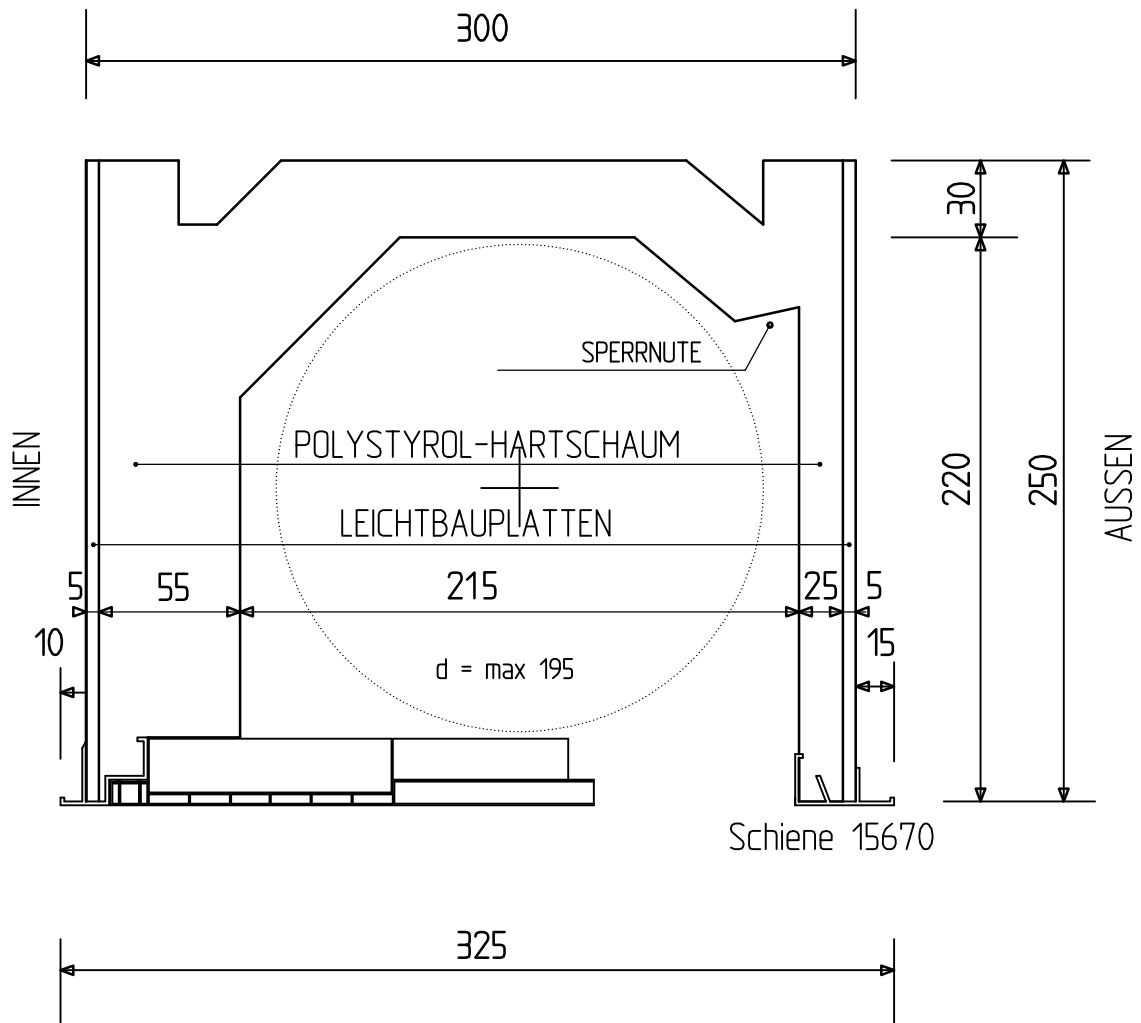

LEHR ST200

24 cm Mauerwerk – 25 cm hoch

LEHR ST200

30 cm Mauerwerk – 25 cm hoch

LEHR ST200

30 cm Mauerwerk – 29 cm hoch

LEHR ST200

36 cm Mauerwerk – 29 cm hoch