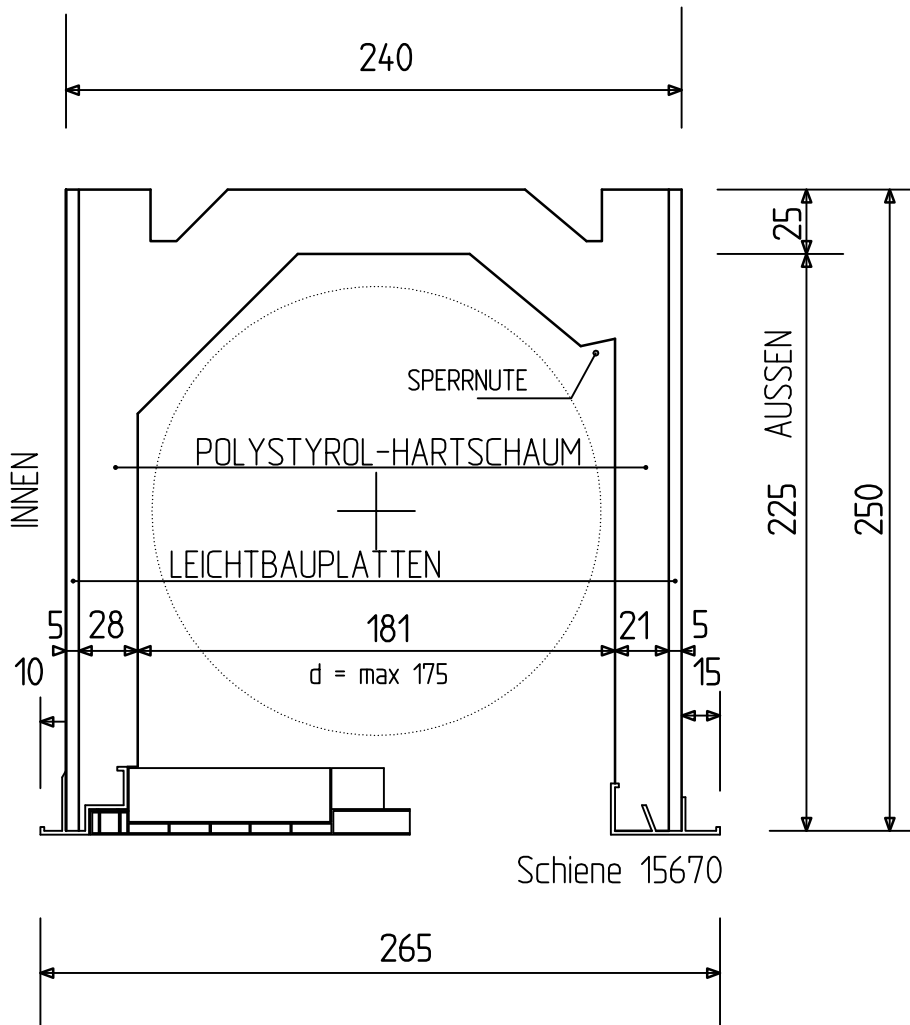

LEHR ST200

24 cm Mauerwerk – 25 cm hoch

LEHR ST200

30 cm Mauerwerk – 25 cm hoch

LEHR ST200

30 cm Mauerwerk – 29 cm hoch

LEHR ST200

36 cm Mauerwerk – 29 cm hoch