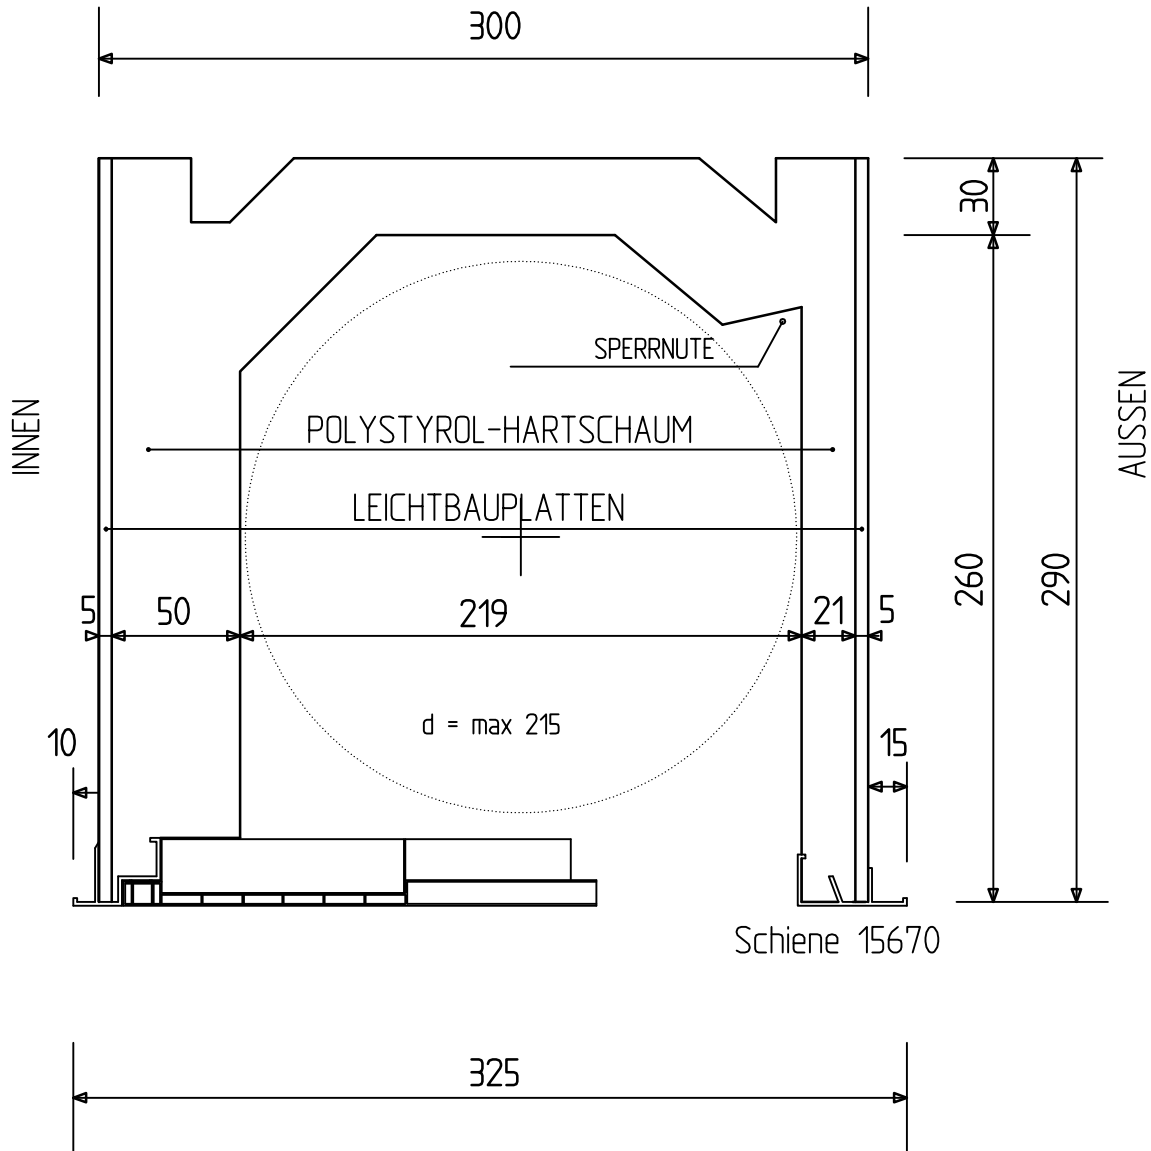

LEHR ST200

24 cm Mauerwerk – 25 cm hoch

LEHR ST200

30 cm Mauerwerk – 25 cm hoch

LEHR ST200

30 cm Mauerwerk – 29 cm hoch

LEHR ST200

36 cm Mauerwerk – 29 cm hoch