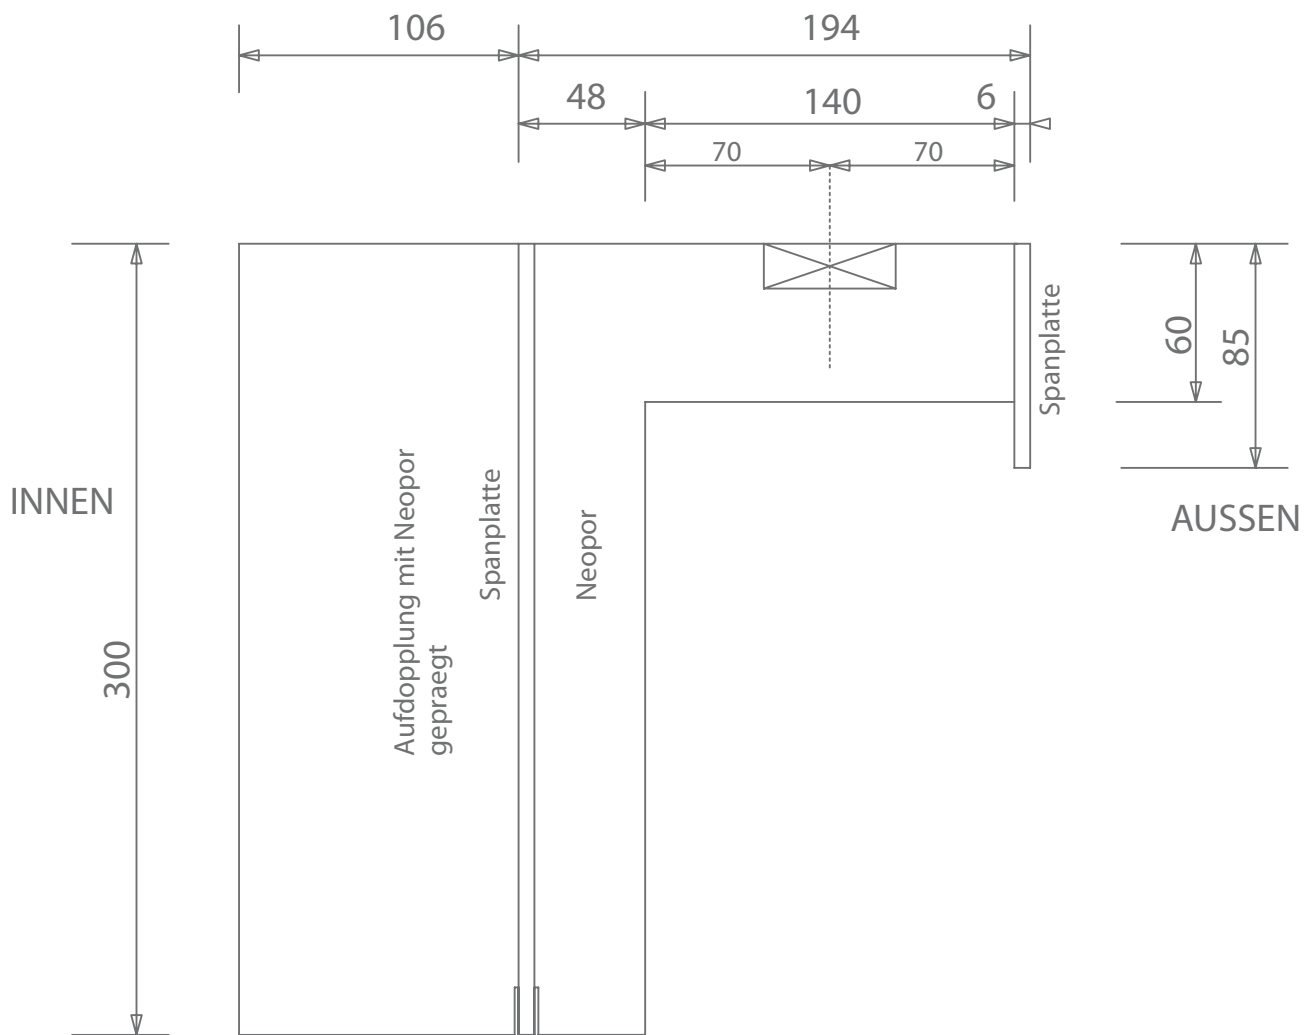

# Raffstore-Kastensystem LIGHTSTORE

Typ 2 – WDVS 36 – 36 cm Kastenbreite – Blende 10-33 cm hoch

# Raffstore-Kastensystem LIGHTSTORE

Typ 2 – Mono 36 – 36 cm Kastenbreite – Blende 26-33 cm hoch

# Raffstore-Kastensystem LIGHTSTORE

Typ Klink 30 – 30 cm Kastenbreite

# Raffstore-Kastensystem LIGHTSTORE

Typ Klink 32 – 32 cm Kastenbreite