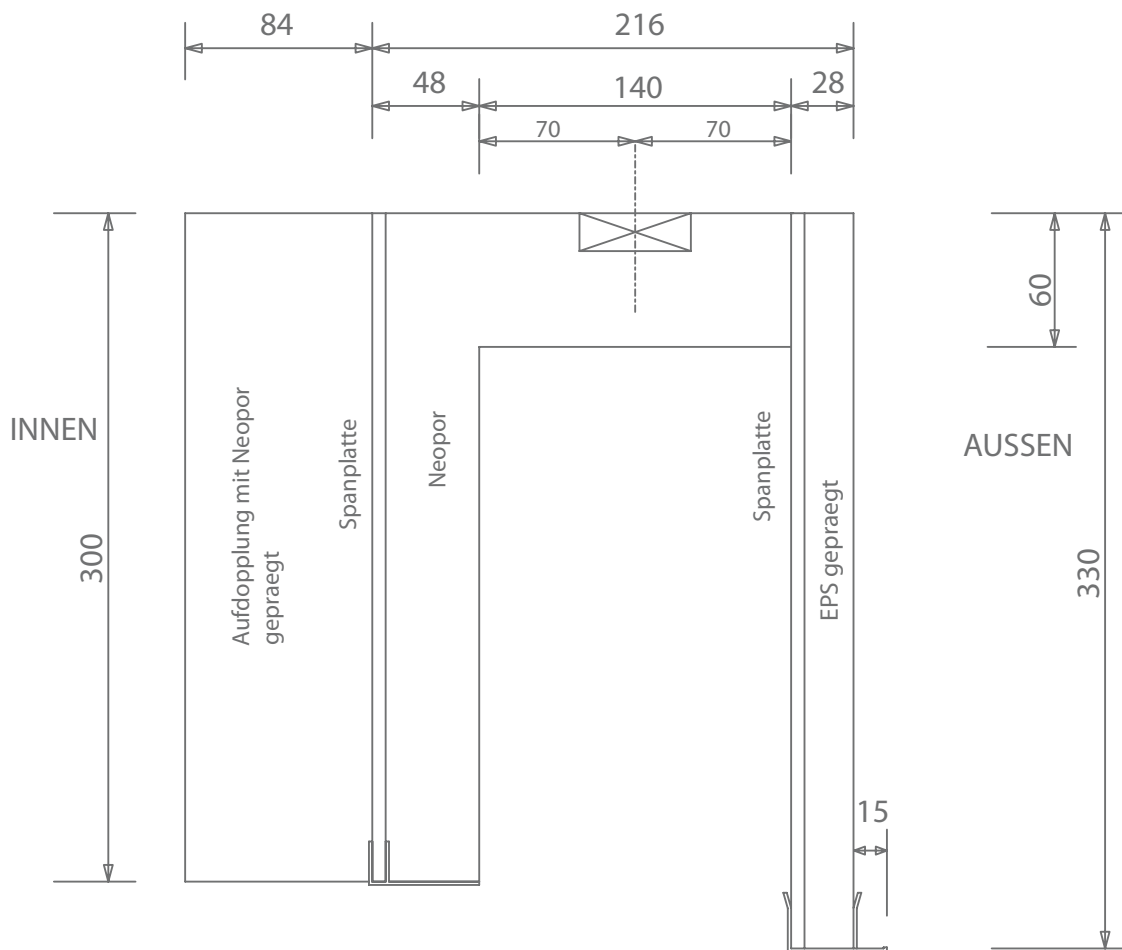

# Raffstore-Kastensystem LIGHTSTORE

Typ 1 – WDVS 30 – 30 cm Kastenbreite – Blende 10-33 cm hoch

# Raffstore-Kastensystem LIGHTSTORE

Typ 1 – Mono 30 – 30 cm Kastenbreite – Blende 28-33 cm hoch

# Raffstore-Kastensystem LIGHTSTORE

Typ 1 – WDVS 36 – 36 cm Kastenbreite – Blende 10-33 cm hoch

# Raffstore-Kastensystem LIGHTSTORE

Typ 1 – Mono 36 – 36 cm Kastenbreite – Blende 28-33 cm hoch