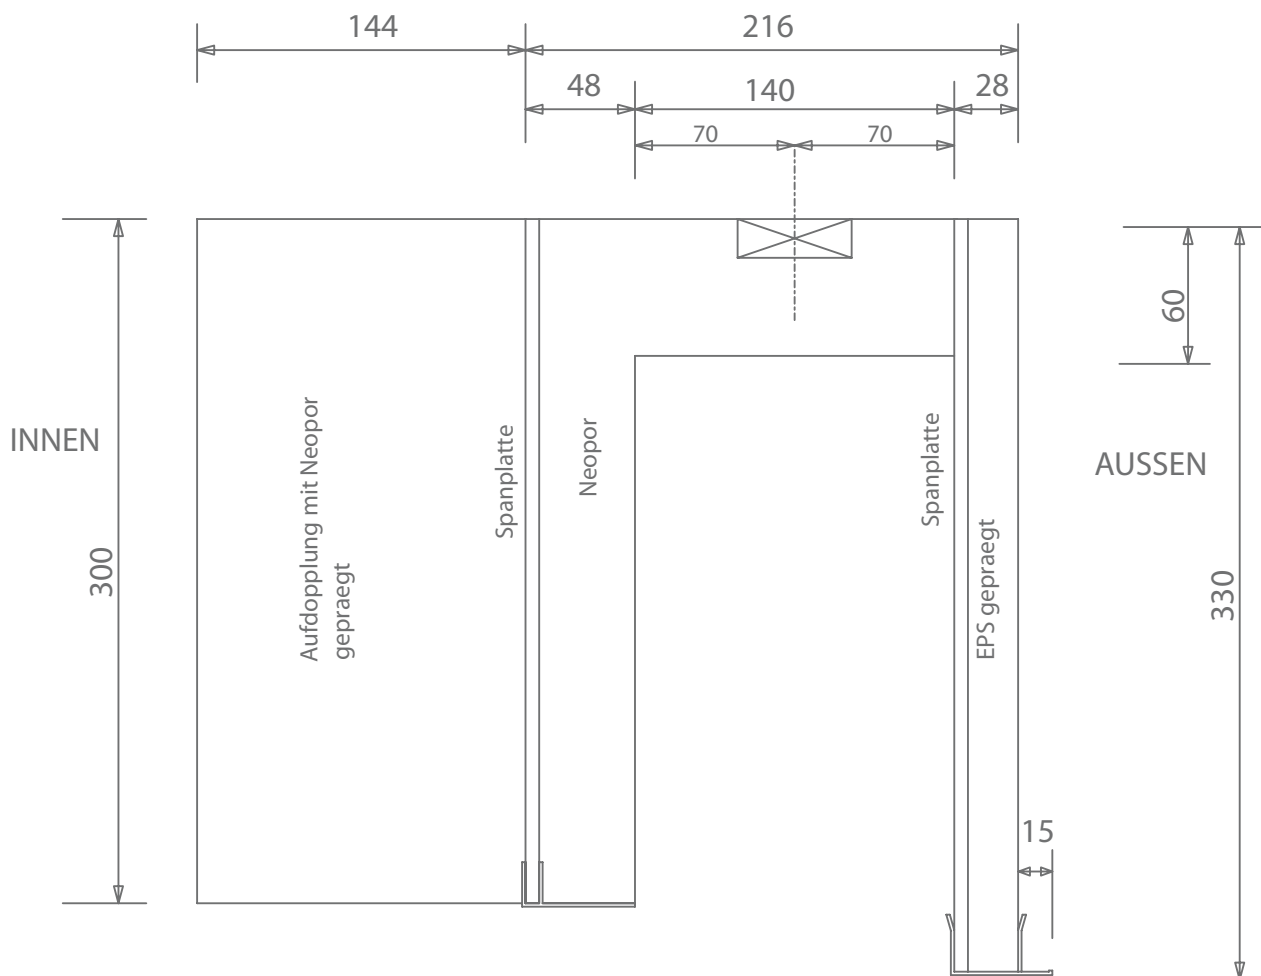

# Raffstore-Kastensystem LIGHTSTORE

Typ 1 – WDVS 30 – 30 cm Kastenbreite – Blende 10-33 cm hoch

# Raffstore-Kastensystem LIGHTSTORE

Typ 1 – Mono 30 – 30 cm Kastenbreite – Blende 28-33 cm hoch

# Raffstore-Kastensystem LIGHTSTORE

Typ 1 – WDVS 36 – 36 cm Kastenbreite – Blende 10-33 cm hoch

# Raffstore-Kastensystem LIGHTSTORE

Typ 1 – Mono 36 – 36 cm Kastenbreite – Blende 28-33 cm hoch