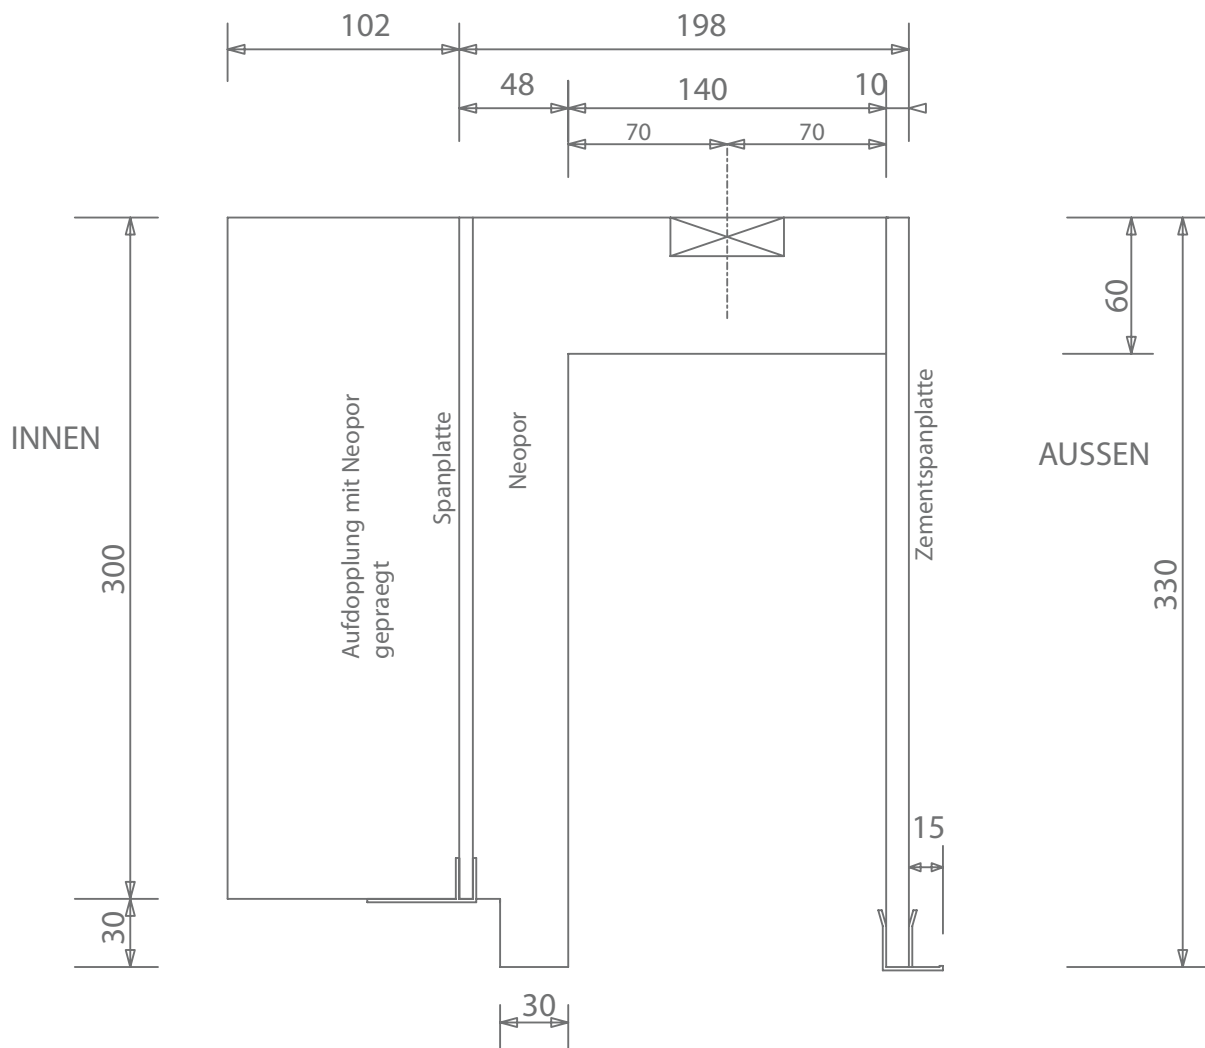

# Raffstore-Kastensystem LIGHTSTORE

Typ 1 – Mono 30 – 30 cm Kastenbreite – Blende 28-33 cm hoch

# Raffstore-Kastensystem LIGHTSTORE

Typ 1 – WDVS 36 – 36 cm Kastenbreite – Blende 10-33 cm hoch

# Raffstore-Kastensystem LIGHTSTORE

Typ 1 – Mono 36 – 36 cm Kastenbreite – Blende 28-33 cm hoch

# Raffstore-Kastensystem LIGHTSTORE

Typ 2 – WDVS 30 – 30 cm Kastenbreite – Blende 10-33 cm hoch