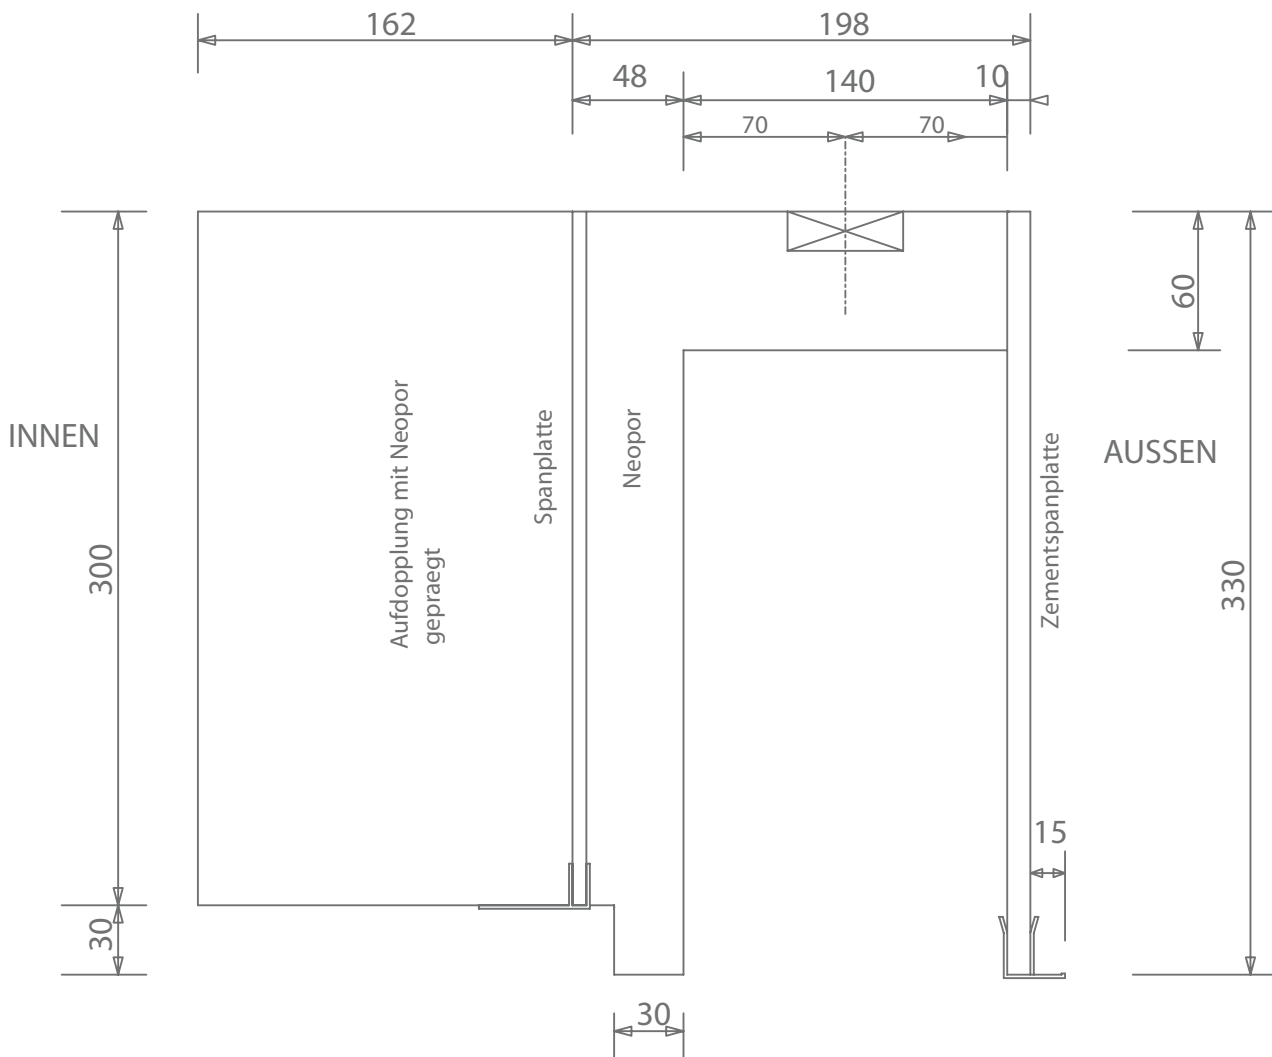

# Raffstore-Kastensystem LIGHTSTORE

Typ 1 – Mono 36 – 36 cm Kastenbreite – Blende 28-33 cm hoch

# Raffstore-Kastensystem LIGHTSTORE

Typ 2 – WDVS 30 – 30 cm Kastenbreite – Blende 10-33 cm hoch

# Raffstore-Kastensystem LIGHTSTORE

Typ 2 – Mono 30 – 30 cm Kastenbreite – Blende 28-33 cm hoch

# Raffstore-Kastensystem LIGHTSTORE

Typ 2 – WDVS 36 – 36 cm Kastenbreite – Blende 10-33 cm hoch