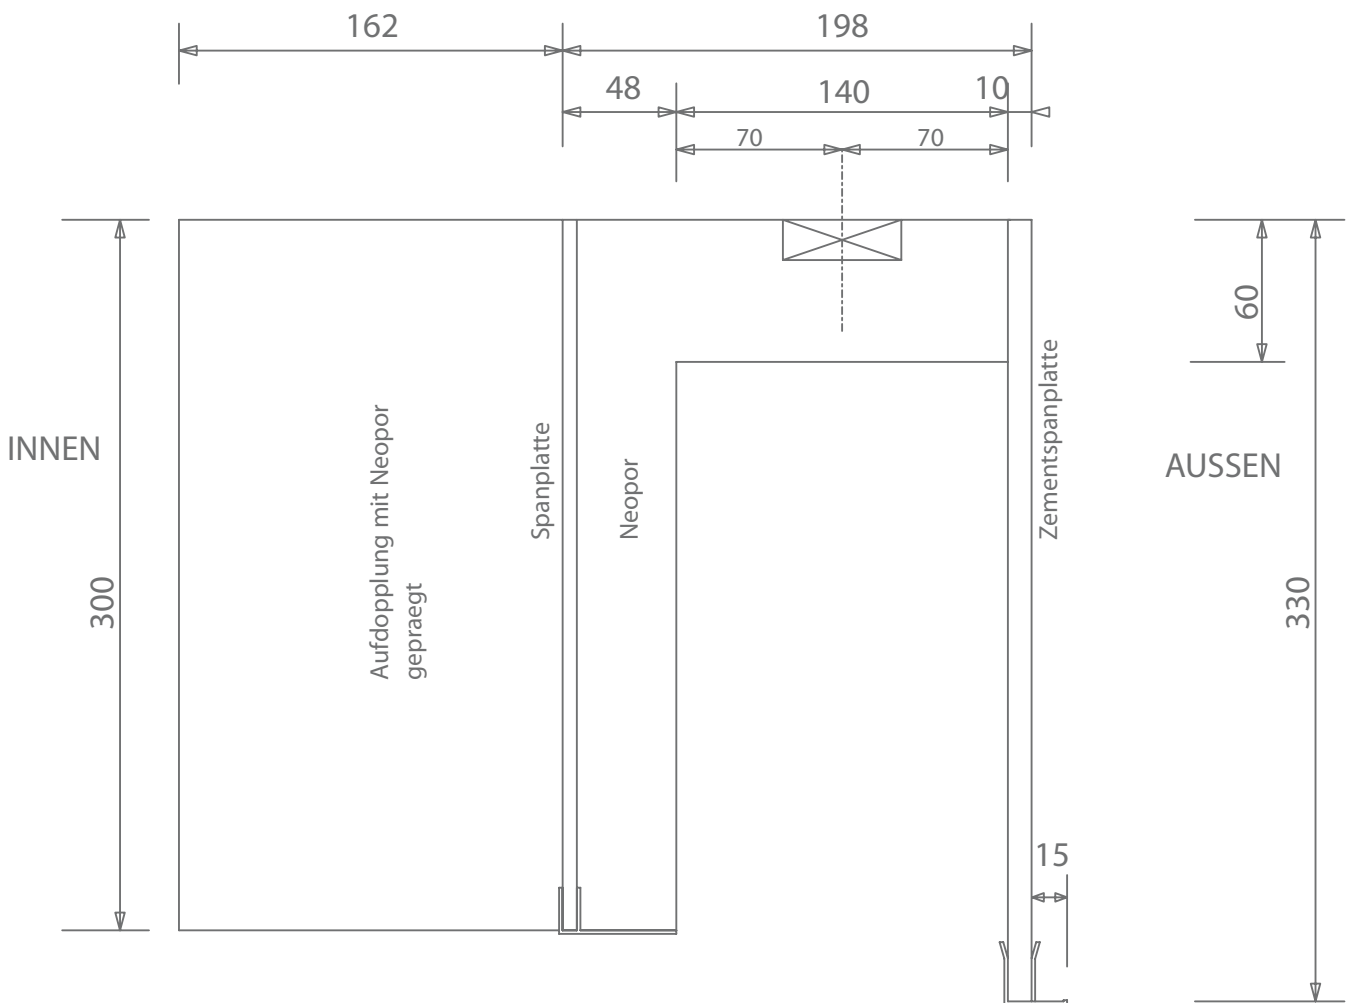

# Raffstore-Kastensystem LIGHTSTORE

Typ 1 – WDVS 30 – 30 cm Kastenbreite – Blende 10-33 cm hoch

# Raffstore-Kastensystem LIGHTSTORE

Typ 1 – Mono 30 – 30 cm Kastenbreite – Blende 28-33 cm hoch

# Raffstore-Kastensystem LIGHTSTORE

Typ 1 – WDVS 36 – 36 cm Kastenbreite – Blende 10-33 cm hoch

# Raffstore-Kastensystem LIGHTSTORE

Typ 1 – Mono 36 – 36 cm Kastenbreite – Blende 28-33 cm hoch