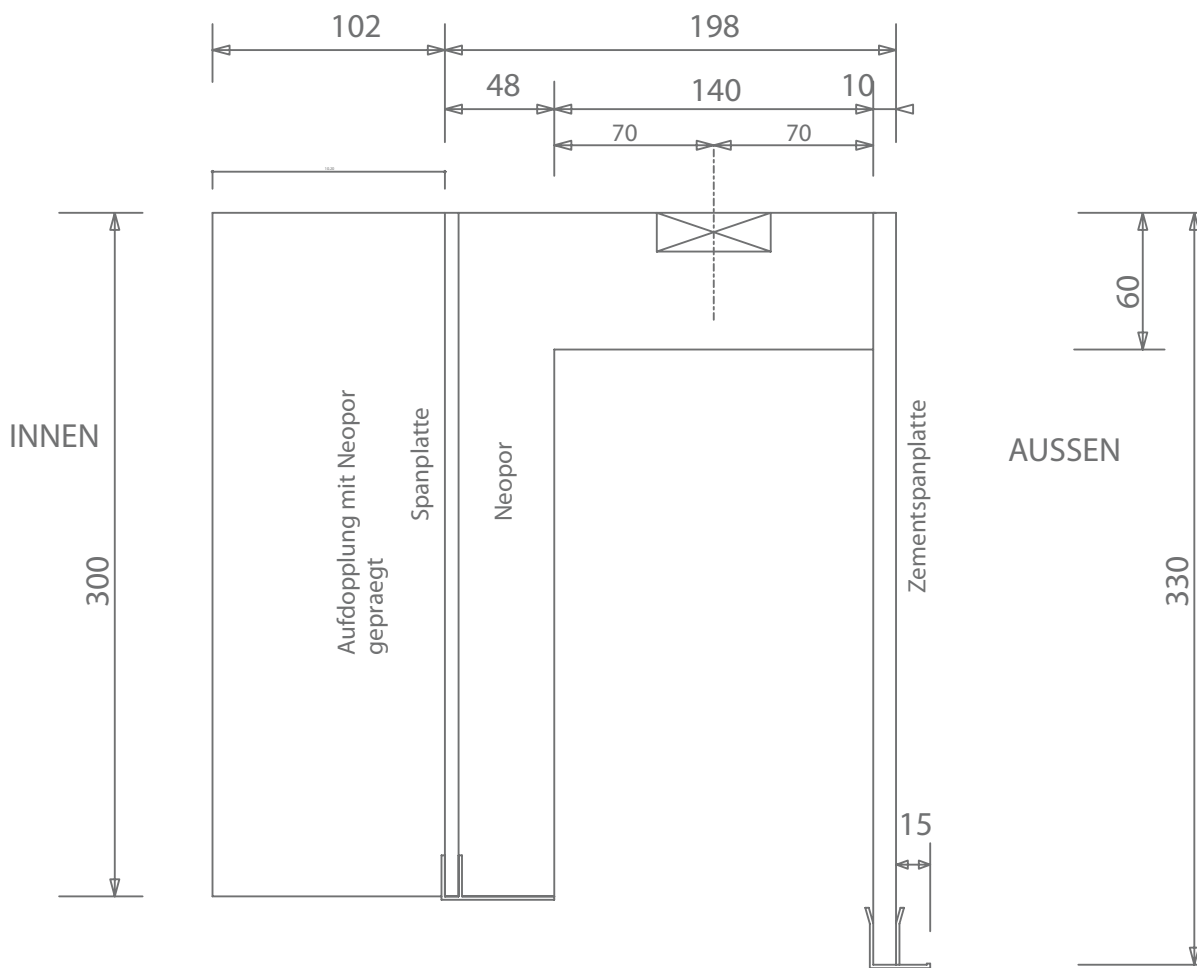

# Raffstore-Kastensystem LIGHTSTORE

Typ 1 – WDVS 30 – 30 cm Kastenbreite – Blende 10-33 cm hoch

# Raffstore-Kastensystem LIGHTSTORE

Typ 1 – Mono 30 – 30 cm Kastenbreite – Blende 28-33 cm hoch

# Raffstore-Kastensystem LIGHTSTORE

Typ 1 – WDVS 36 – 36 cm Kastenbreite – Blende 10-33 cm hoch

# Raffstore-Kastensystem LIGHTSTORE

Typ 1 – Mono 36 – 36 cm Kastenbreite – Blende 28-33 cm hoch