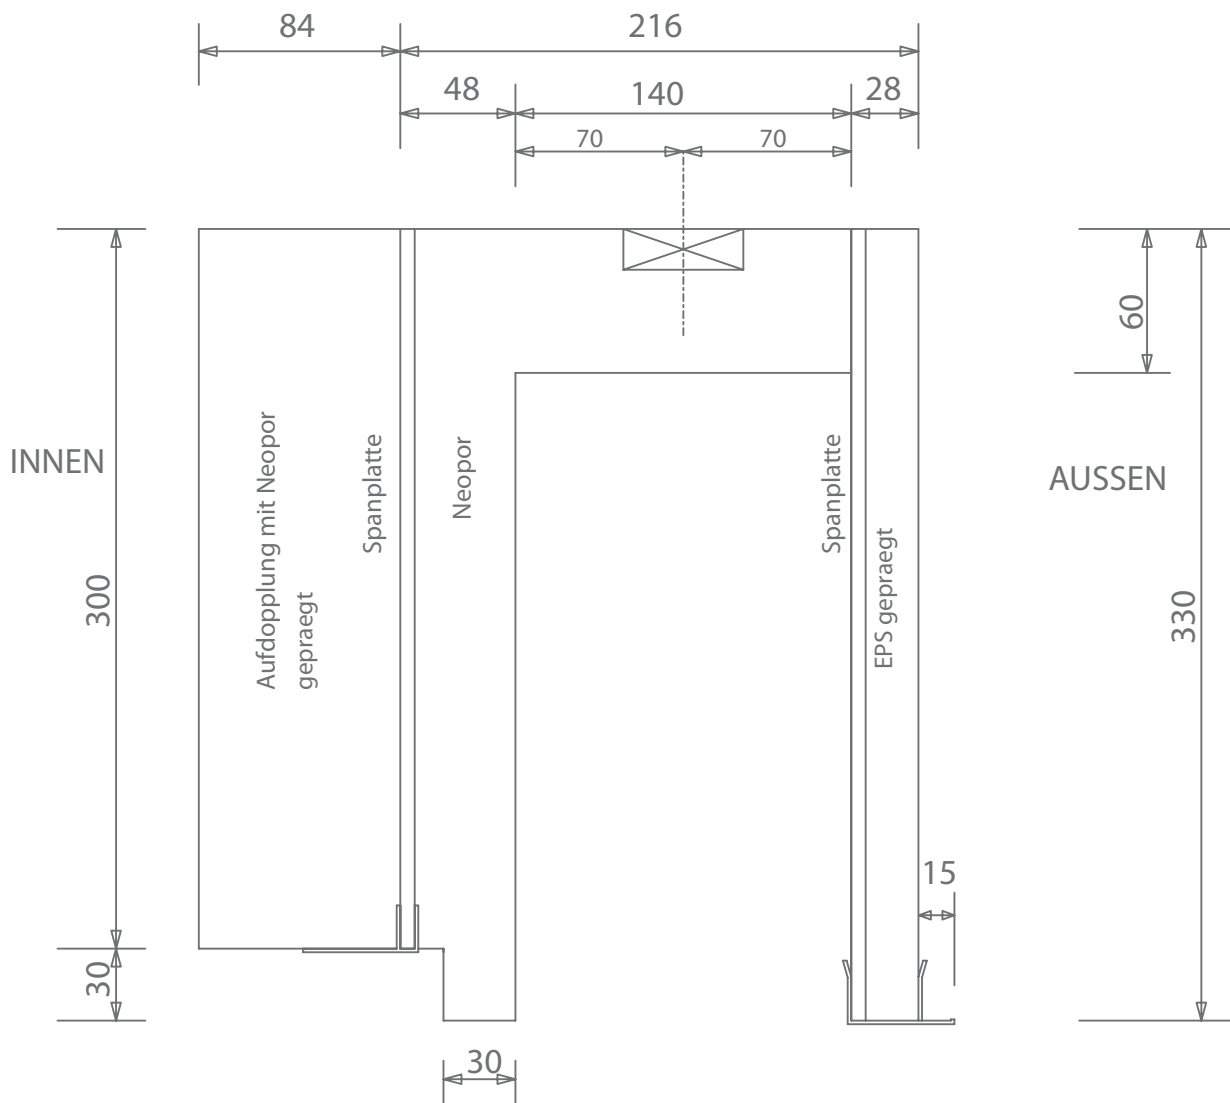

# Raffstore-Kastensystem LIGHTSTORE

Typ 1 – WDVS 36 – 36 cm Kastenbreite – Blende 10-33 cm hoch

# Raffstore-Kastensystem LIGHTSTORE

Typ 1 – Mono 36 – 36 cm Kastenbreite – Blende 28-33 cm hoch

# Raffstore-Kastensystem LIGHTSTORE

Typ 2 – WDVS 30 – 30 cm Kastenbreite – Blende 10-33 cm hoch

# Raffstore-Kastensystem LIGHTSTORE

Typ 2 – Mono 30 – 30 cm Kastenbreite – Blende 28-33 cm hoch