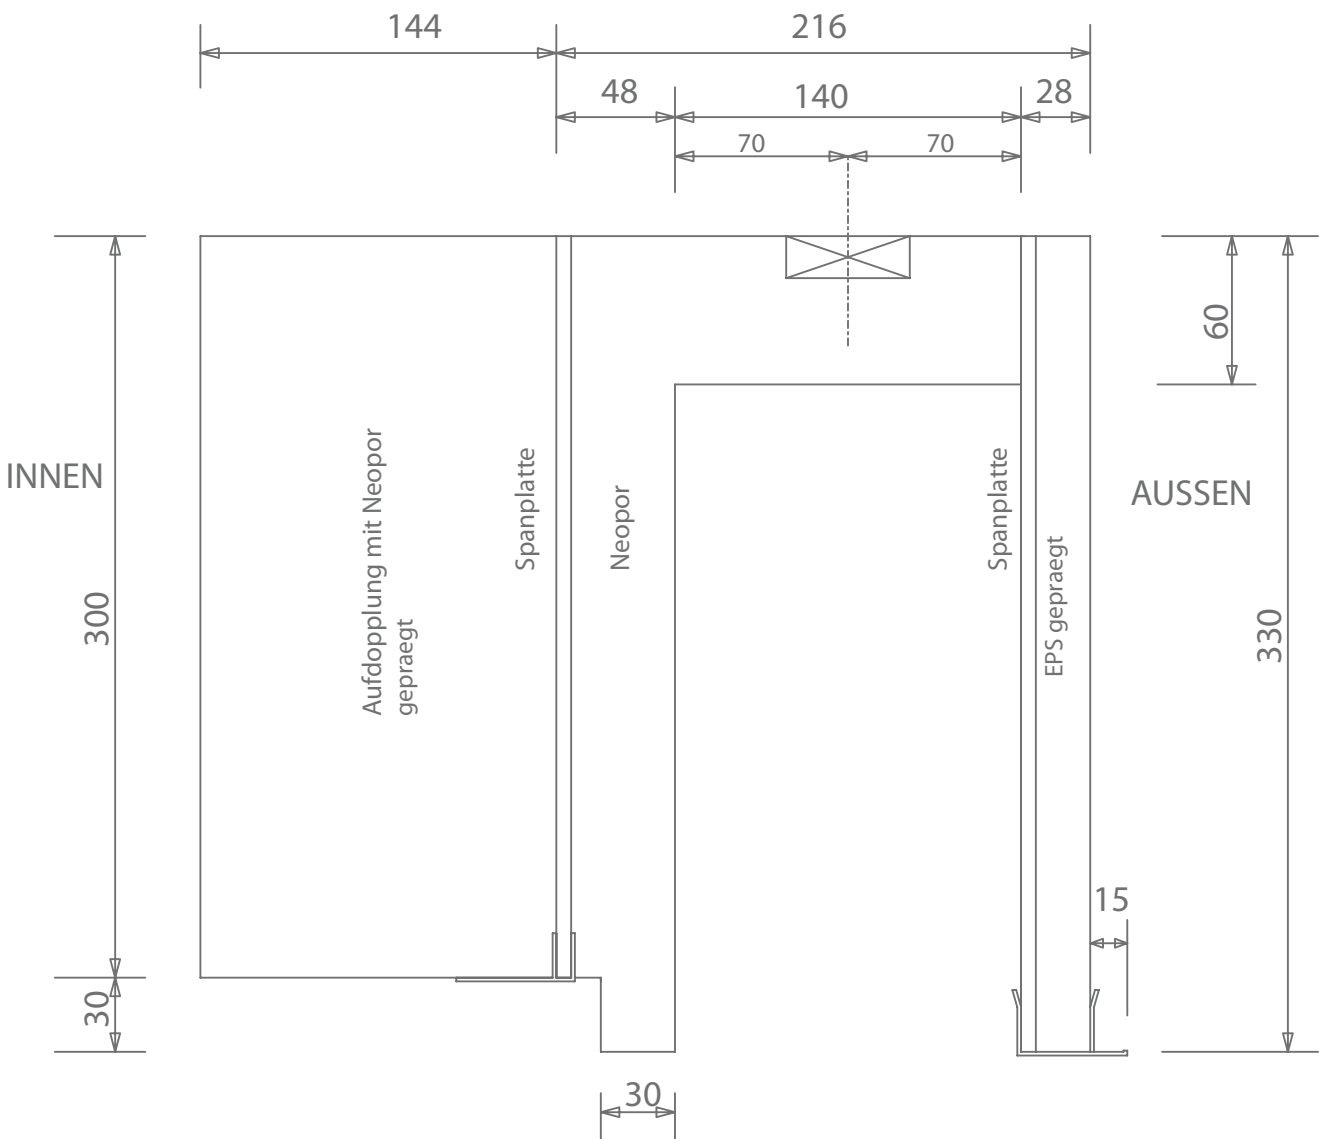

# Raffstore-Kastensystem LIGHTSTORE

Typ 2 – WDVS 30 – 30 cm Kastenbreite – Blende 10-33 cm hoch

# Raffstore-Kastensystem LIGHTSTORE

Typ 2 – Mono 30 – 30 cm Kastenbreite – Blende 28-33 cm hoch

# Raffstore-Kastensystem LIGHTSTORE

Typ 2 – WDVS 36 – 36 cm Kastenbreite – Blende 10-33 cm hoch

# Raffstore-Kastensystem LIGHTSTORE

Typ 2 – Mono 36 – 36 cm Kastenbreite – Blende 26-33 cm hoch