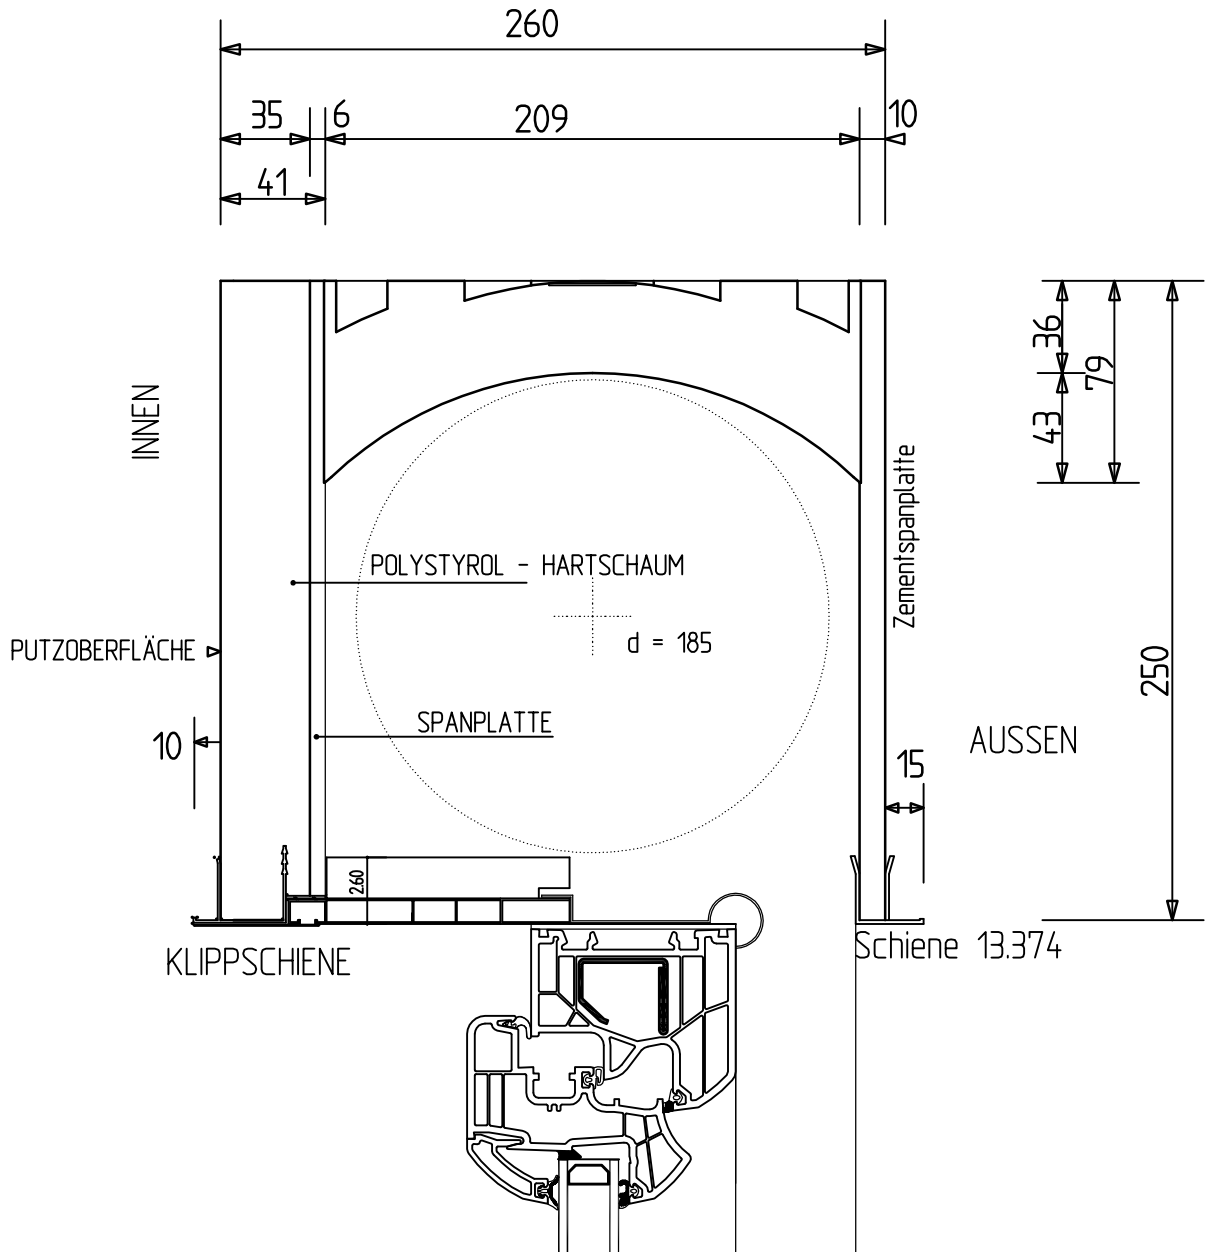

LEHR AE PREMIUM

26 cm Mauerwerk – 25 cm hoch

LEHR AE PREMIUM

26 cm Mauerwerk – 29 cm hoch