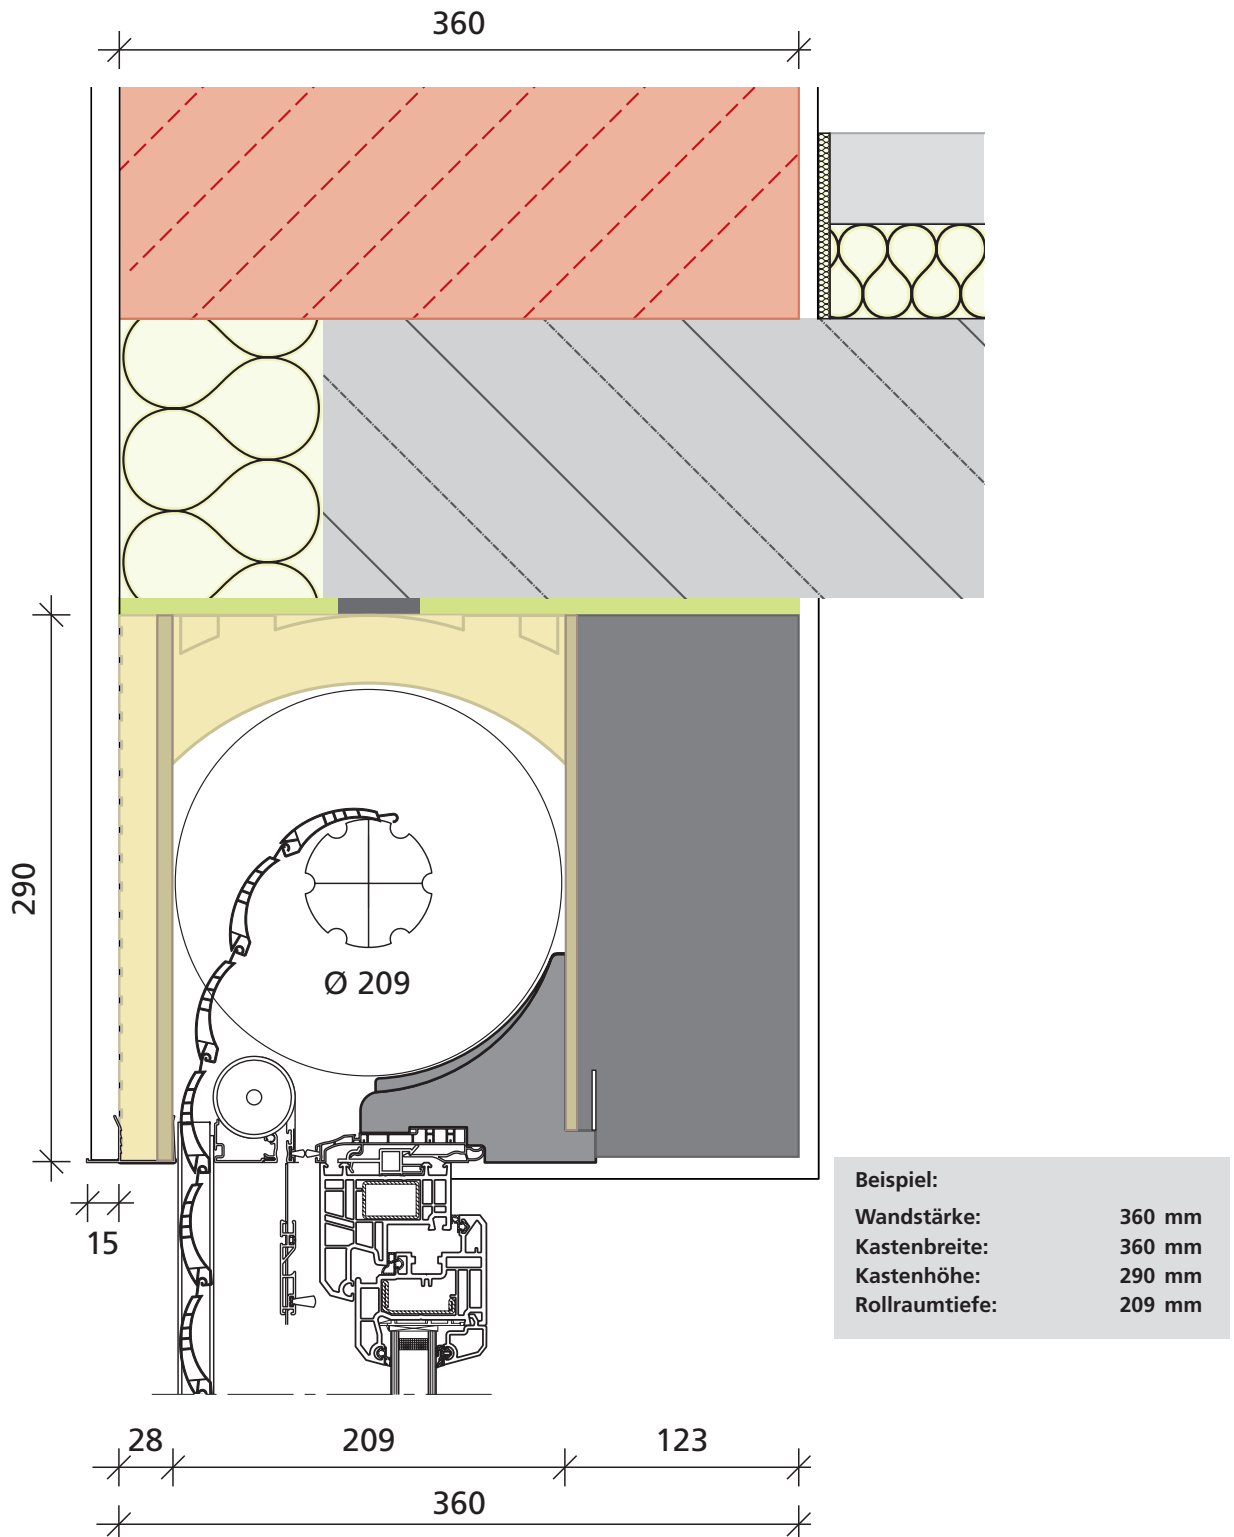

# LEHR Aufsatzelement AE BLACKLINE XT »RA«

Einbausituation – monolithisch, Revision außen

# LEHR Aufsatzelement AE BLACKLINE XT »RU«

Einbausituation – WDVS, Revision unten/innen

Beispiel:

Wandaufbau:	$\geq 320$ mm
Kastenbreite:	280 mm
Kastenhöhe:	290 mm
Rollraumtiefe:	209 mm