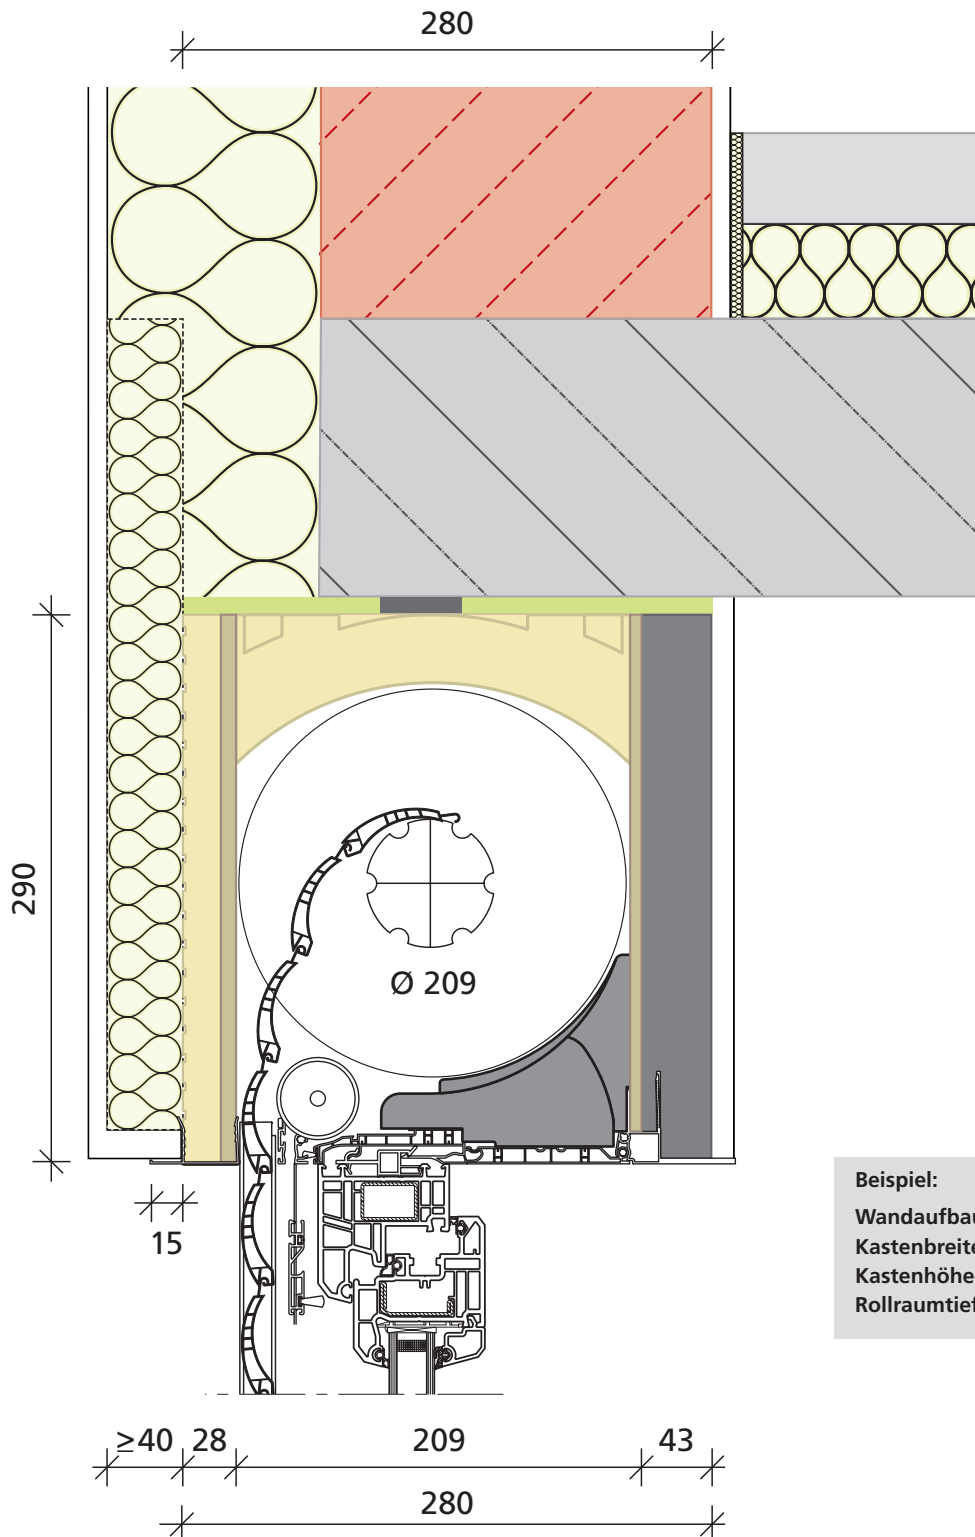

# LEHR Aufsatzelement AE BLACKLINE XT »RA«

Einbausituation – monolithisch, Revision außen

# LEHR Aufsatzelement AE BLACKLINE XT »RU«

Einbausituation – WDVS, Revision unten/innen

Beispiel:

Wandaufbau:	$\geq 320$ mm
Kastenbreite:	280 mm
Kastenhöhe:	290 mm
Rollraumtiefe:	209 mm