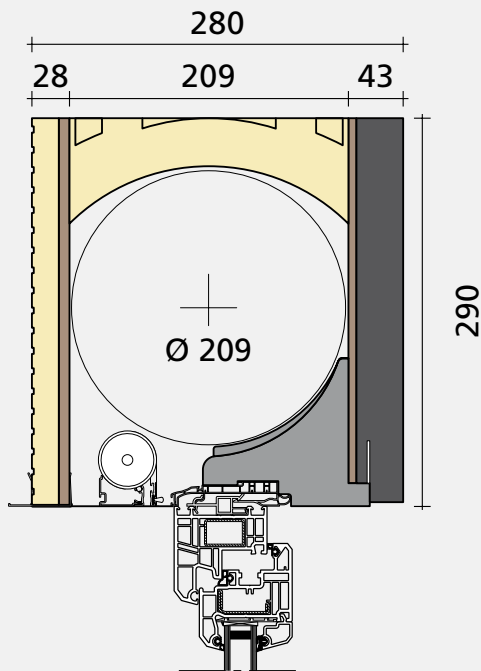

LEHR Aufsatzelement AE BLACKLINE XT

Ausführungen/Kastenmaße

290/280 RA (Revision außen)

290/280 RU (Revision unten)

290/280 RU (Revision unten) Halbschale