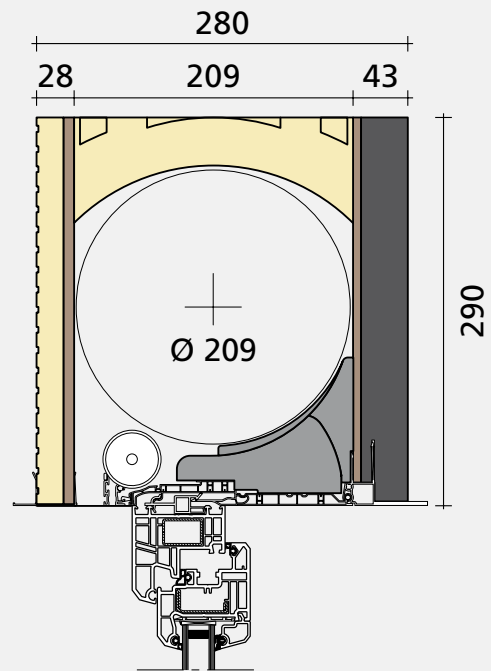

LEHR Aufsatzelement AE BLACKLINE XT

Ausführungen/Kastenmaße

290/280 RA (Revision außen)

290/280 RU (Revision unten)

290/280 RU (Revision unten) Halbschale