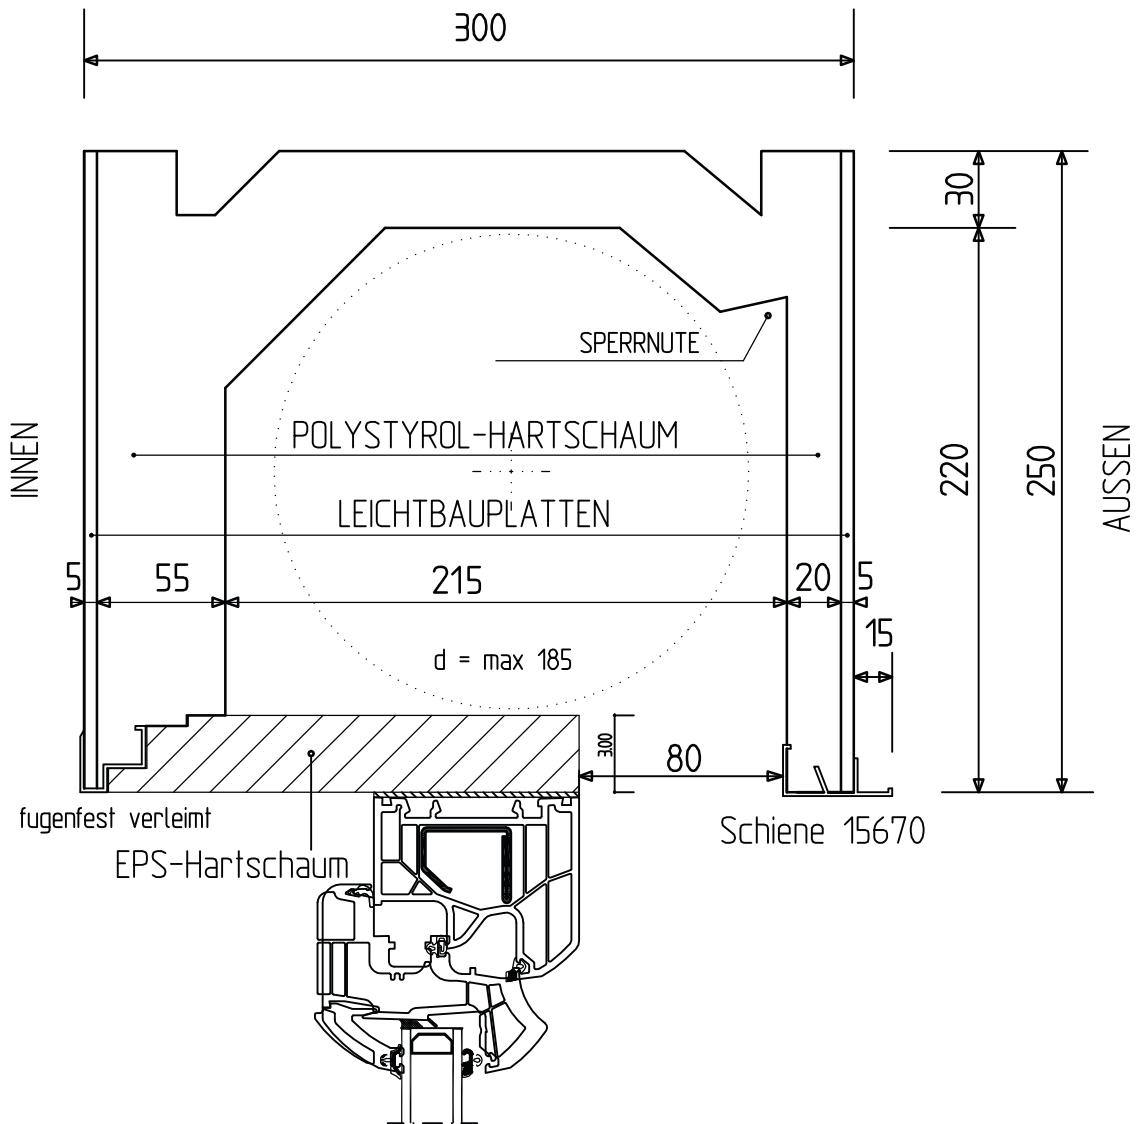

LEHR ST200RG

24 cm Mauerwerk – 25 cm hoch

LEHR ST200RG

30 cm Mauerwerk – 25 cm hoch

LEHR ST200RG

30 cm Mauerwerk – 29 cm hoch

LEHR ST200_{RG}

36 cm Mauerwerk – 29 cm hoch