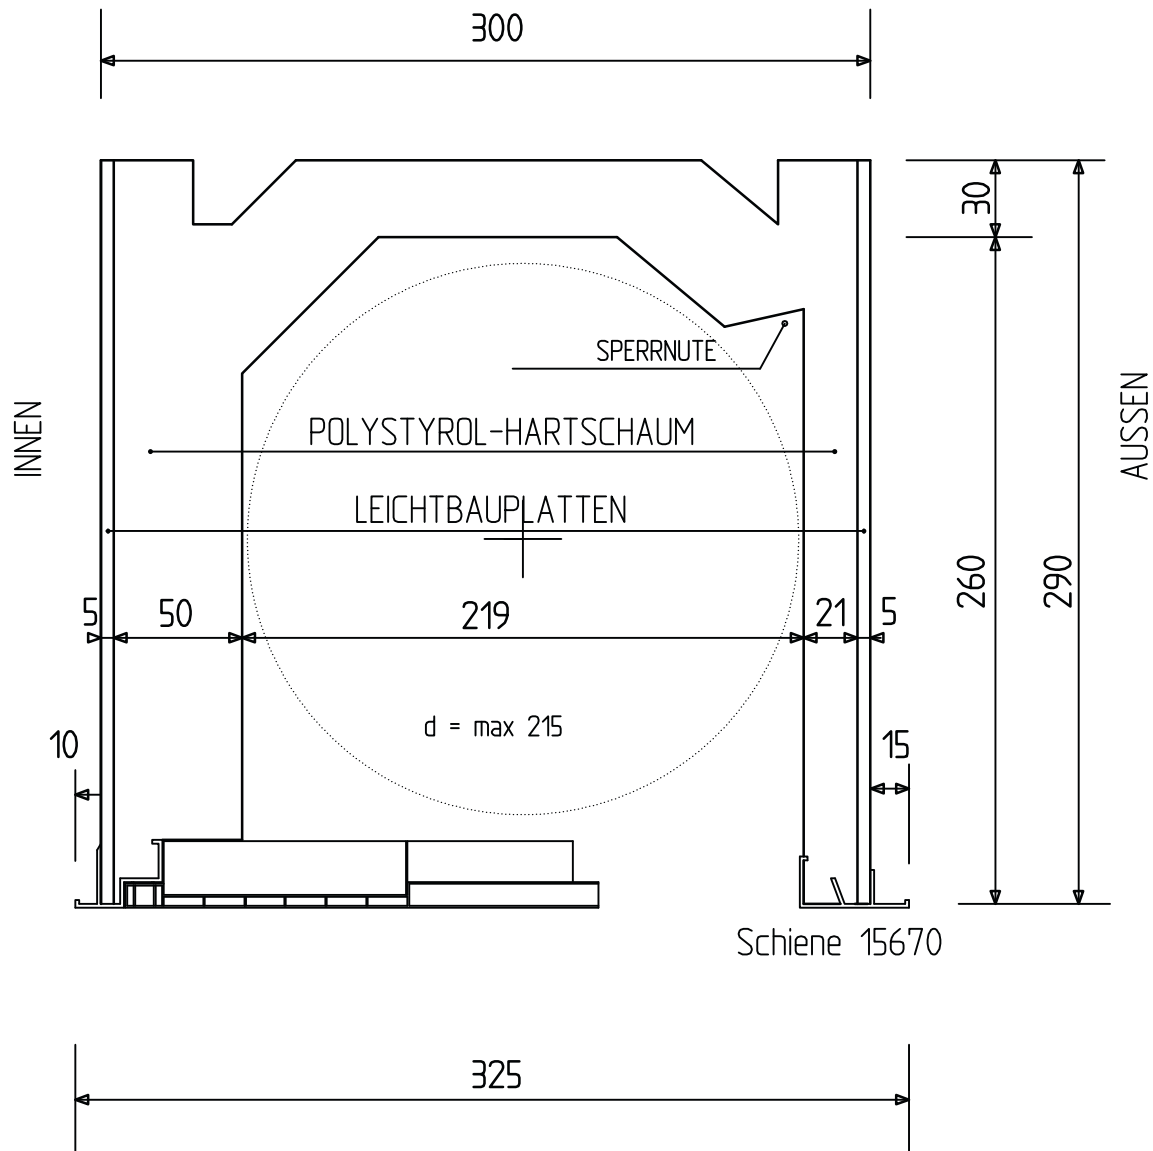

LEHR ST200

24 cm Mauerwerk – 25 cm hoch

LEHR ST200

30 cm Mauerwerk – 25 cm hoch

LEHR ST200

30 cm Mauerwerk – 29 cm hoch

LEHR ST200

36 cm Mauerwerk – 29 cm hoch