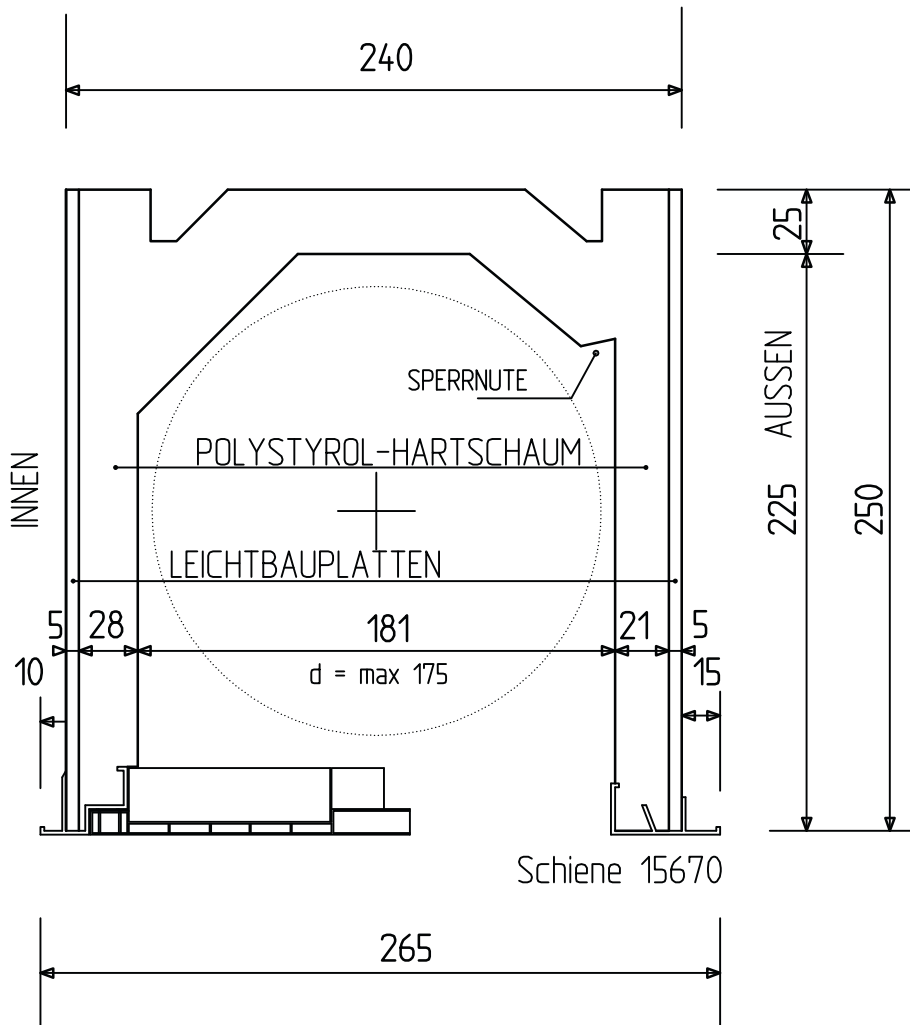

LEHR ST200

24 cm Mauerwerk – 25 cm hoch

LEHR ST200

30 cm Mauerwerk – 25 cm hoch

LEHR ST200

30 cm Mauerwerk – 29 cm hoch

LEHR ST200

36 cm Mauerwerk – 29 cm hoch