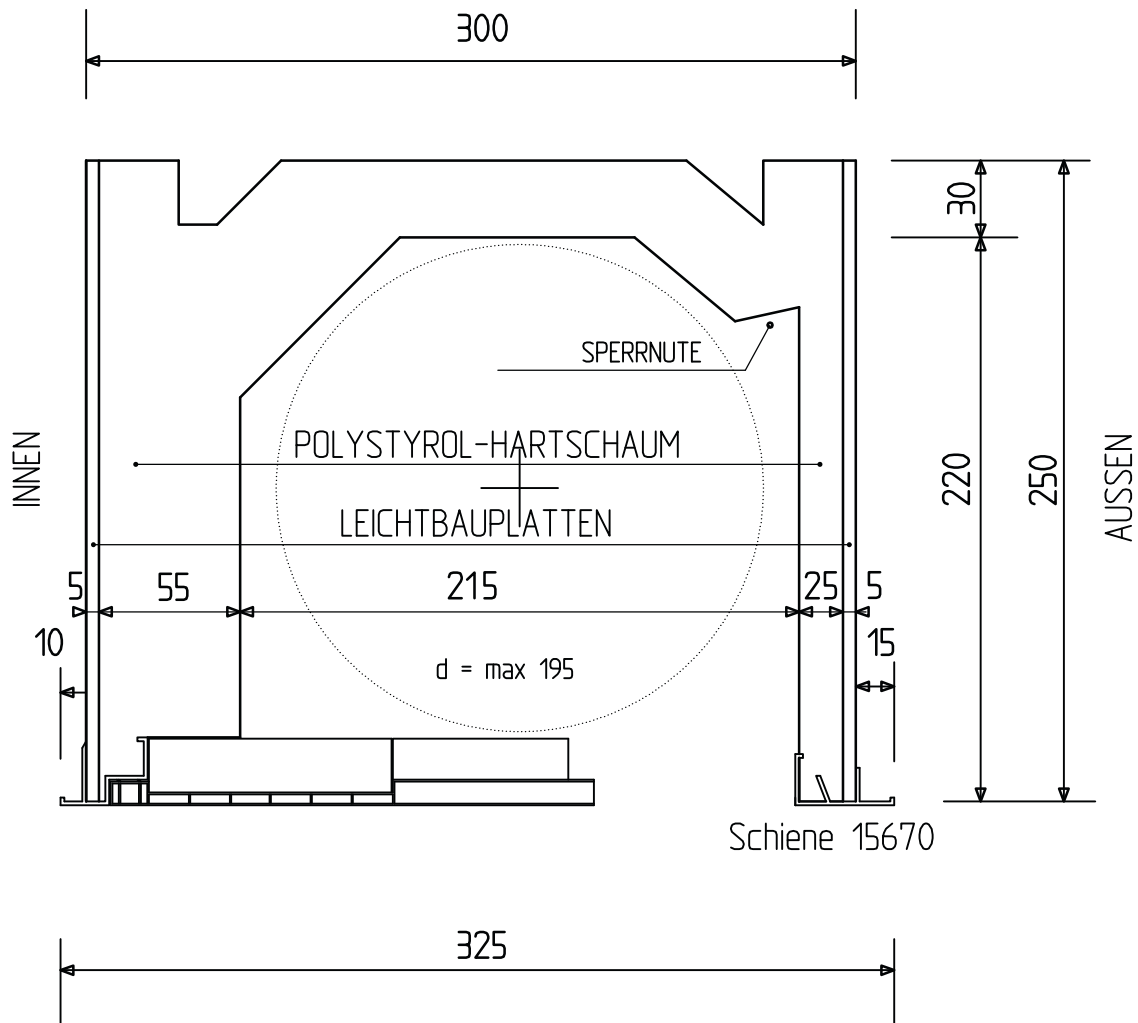

LEHR ST200

24 cm Mauerwerk – 25 cm hoch

LEHR ST200

30 cm Mauerwerk – 25 cm hoch

LEHR ST200

30 cm Mauerwerk – 29 cm hoch

LEHR ST200

36 cm Mauerwerk – 29 cm hoch